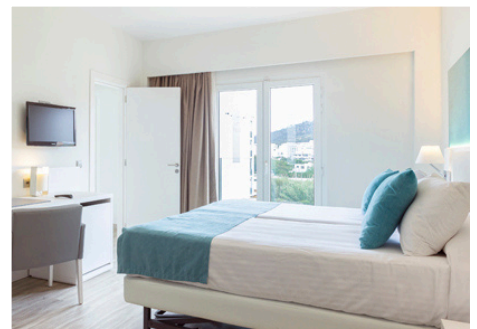

SUITE

Habitacion completamente reformada, está formada por 2 habitaciones, salón independiente con sofa cama y 2 baños privados.

Desayuno tardio incluido

Completely renovated room, consisting of 2 bedrooms, a separate living room with a sofa bed, and 2 private bathrooms.

Late breakfast included.

EXTRAS INCLUIDOS

EXTRAS INCLUDED

+50€
NOCHE / NIGHT