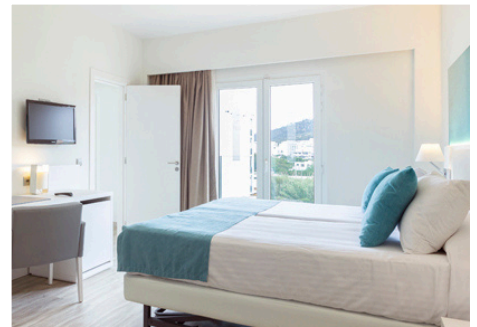

+20€

NOCHE / NIGHT

JUNIOR SUITE

Espaciosas habitaciones con salón independiente.
Desayuno tardío incluido

Spacious and refined, with a separate lounge
Late breakfast included.

EXTRAS INCLUIDOS

EXTRAS INCLUDED

+50€
NOCHE / NIGHT

SUITE

Habitacion completamente reformada, está formada por 2 habitaciones, salón independiente con sofa cama y 2 baños privados.

Desayuno tardio incluido

Completely renovated room, consisting of 2 bedrooms, a separate living room with a sofa bed, and 2 private bathrooms.